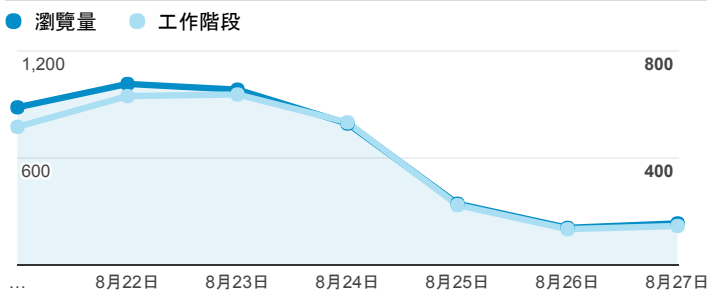

報表02_流量

2017年8月21日 - 2017年8月27日

所有使用者
100.00% 個工作階段

瀏覽量和平均網頁停留時間

瀏覽量和造訪

瀏覽量和不重複瀏覽量

造訪和新造訪率 (依 服務供應商 分組)

服務供應商	工作階段	瀏覽量
taipei taiwan	1,441	2,320
panchiao taipei hsien taiwan	178	257
taiwan mobile co. ltd.	148	209
taiwan fixed network co. ltd.	109	185
kbro co. ltd.	107	193
tfn media co. ltd.	97	156
vibo telecom inc.	87	134
chunghwa telecom data communication business group	74	108
tamkang university	69	88
mobile business group	56	89

造訪和瀏覽量 (依 分享網址 分組)

分享網址	工作階段	瀏覽量
eportfolio.tku.edu.tw/	1,919	3,120
eportfolio.tku.edu.tw/intro_MISStudentInfo.aspx	579	896
eportfolio.tku.edu.tw/tkustudentlink.aspx	53	61
eportfolio.tku.edu.tw/index_detail_share.aspx?id=537C19E76E8126BF	29	29
eportfolio.tku.edu.tw/index_detail.aspx?category=50&sr v=3	29	59
eportfolio.tku.edu.tw/index_detail.aspx?category=17&sr v=3	16	20
eportfolio.tku.edu.tw/index_detail_share.aspx?id=0857AE920B259F8E	11	12
eportfolio.tku.edu.tw/index.aspx	11	16
eportfolio.tku.edu.tw/index_detail_share.aspx?id=6FB1874C9CBB8251	8	10
eportfolio.tku.edu.tw/index_detail.aspx?category=8&sr v=3	7	9