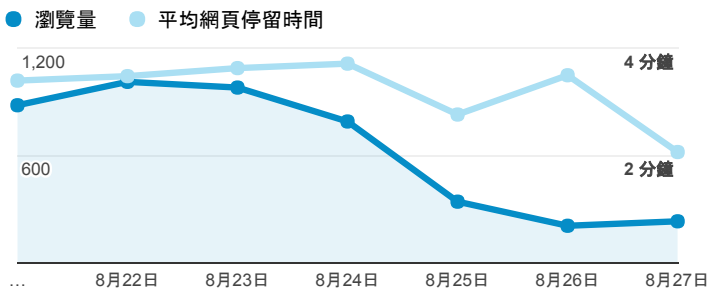

報表02_流量

2017年8月21日 - 2017年8月27日

所有使用者
100.00% 個工作階段

瀏覽量和平均網頁停留時間

瀏覽量和造訪

瀏覽量和不重複瀏覽量

造訪和新造訪率 (依 服務供應商 分組)

服務供應商	工作階段	瀏覽量
taipei taiwan	1,441	2,320
panchiao taipei hsien taiwan	178	257
taiwan mobile co. ltd.	148	209
taiwan fixed network co. ltd.	109	185
kbro co. ltd.	107	193
tfn media co. ltd.	97	156
vibo telecom inc.	87	134
chunghwa telecom data communication business group	74	108
tamkang university	69	88
mobile business group	56	89

造訪和瀏覽量 (依 分享網址 分組)

分享網址	工作階段	瀏覽量
eportfolio.tku.edu.tw/	1,919	3,120
eportfolio.tku.edu.tw/intro_MISStudentInfo.aspx	579	896
eportfolio.tku.edu.tw/tkustudentlink.aspx	53	61
eportfolio.tku.edu.tw/index_detail_share.aspx?id=537C19E76E8126BF	29	29
eportfolio.tku.edu.tw/index_detail.aspx?category=50&sr v=3	29	59
eportfolio.tku.edu.tw/index_detail.aspx?category=17&sr v=3	16	20
eportfolio.tku.edu.tw/index_detail_share.aspx?id=0857AE920B259F8E	11	12
eportfolio.tku.edu.tw/index.aspx	11	16
eportfolio.tku.edu.tw/index_detail_share.aspx?id=6FB1874C9CBB8251	8	10
eportfolio.tku.edu.tw/index_detail.aspx?category=8&sr v=3	7	9