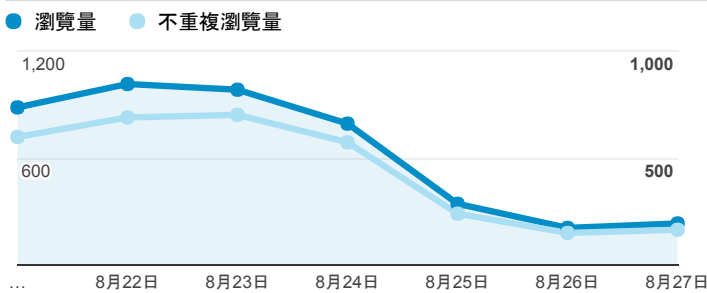

報表02_流量

2017年8月21日 - 2017年8月27日

所有使用者
100.00% 個工作階段

瀏覽量和平均網頁停留時間

瀏覽量和造訪

瀏覽量和不重複瀏覽量

造訪和新造訪率 (依 服務供應商 分組)

服務供應商	工作階段	瀏覽量
taipei taiwan	1,441	2,320
panchiao taipei hsien taiwan	178	257
taiwan mobile co. ltd.	148	209
taiwan fixed network co. ltd.	109	185
kbro co. ltd.	107	193
tfn media co. ltd.	97	156
vibo telecom inc.	87	134
chunghwa telecom data communication business group	74	108
tamkang university	69	88
mobile business group	56	89

造訪和瀏覽量 (依 分享網址 分組)

分享網址	工作階段	瀏覽量
eportfolio.tku.edu.tw/	1,919	3,120
eportfolio.tku.edu.tw/intro_MISStudentInfo.aspx	579	896
eportfolio.tku.edu.tw/tkustudentlink.aspx	53	61
eportfolio.tku.edu.tw/index_detail_share.aspx?id=537C19E76E8126BF	29	29
eportfolio.tku.edu.tw/index_detail.aspx?category=50&sr v=3	29	59
eportfolio.tku.edu.tw/index_detail.aspx?category=17&sr v=3	16	20
eportfolio.tku.edu.tw/index_detail_share.aspx?id=0857AE920B259F8E	11	12
eportfolio.tku.edu.tw/index.aspx	11	16
eportfolio.tku.edu.tw/index_detail_share.aspx?id=6FB1874C9CBB8251	8	10
eportfolio.tku.edu.tw/index_detail.aspx?category=8&sr v=3	7	9